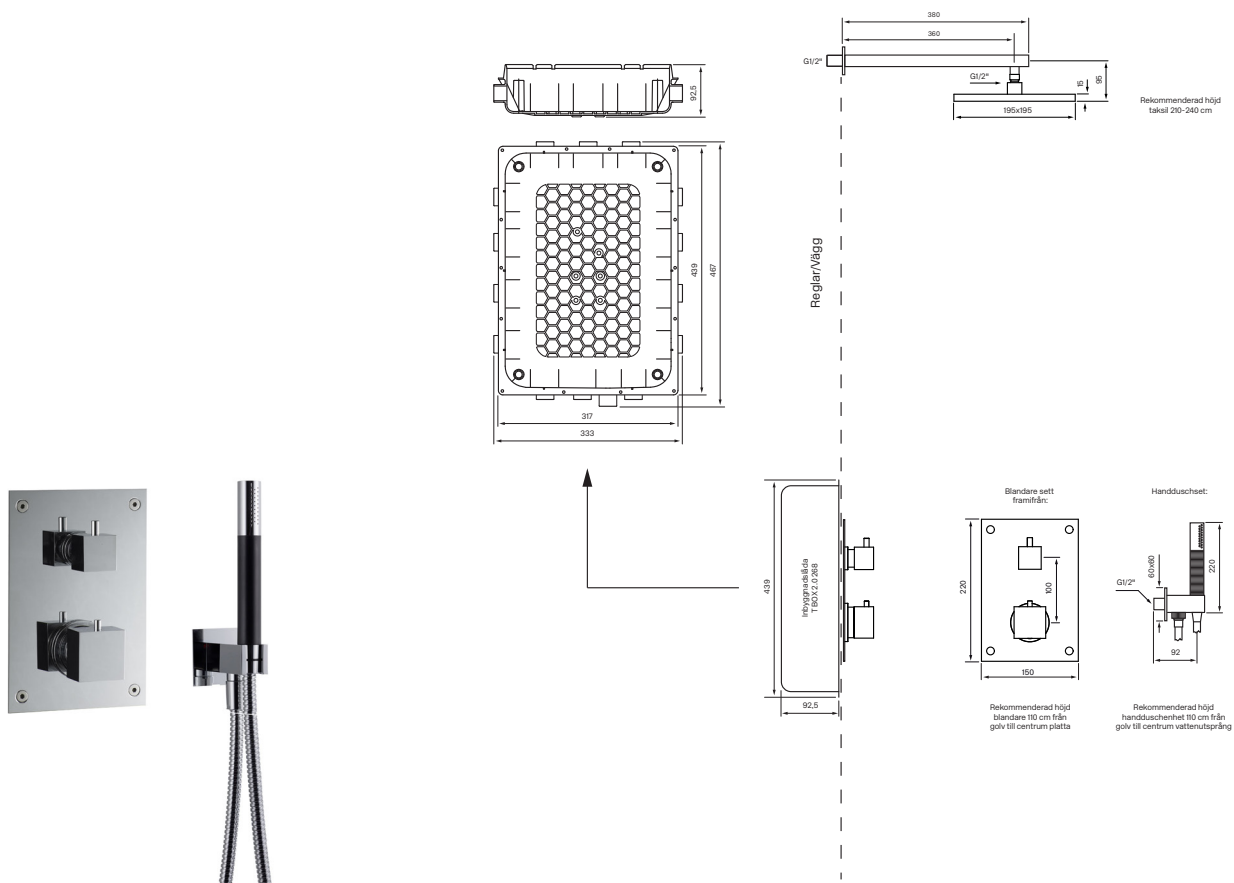

### BOX 8268 SQUARE Ed. 2

Komplett takduschkpaket med tryckbalanserad termostat för inbyggnad

Art.Nr:

Krom 9421799

Mässing 9421838

Termostatinsats: ZVIT500