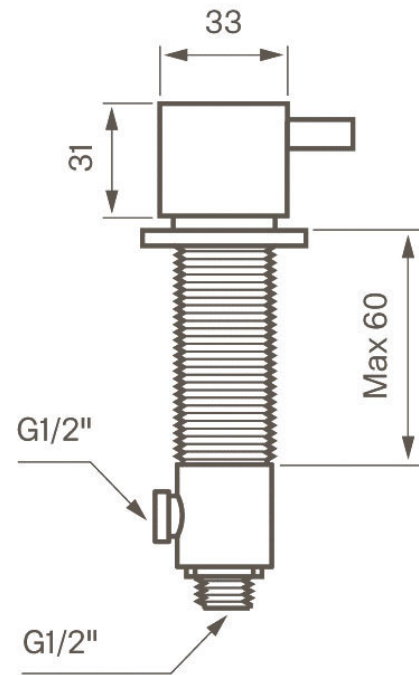

Tapwell

Drift & Underhåll

BI 284

Diskmaskinsavstängning,
håtagning Ø28 mm

Artikelnummer:

Krom 8322318

Mässing 8322330

Rose Gold 8080790

Koppar 8080789

Black Chrome 8080785

White Gold 8080791

Honey Gold 8080788

Brushed Nickel 9421278

Rengöring

Rengör produkten med mjuk trasa och ljummet vatten. Ytorna tål inte basiska, sura kalklösande eller slipande rengöringsmedel. Ovandelen skruvas regelbundet av för rengöring.