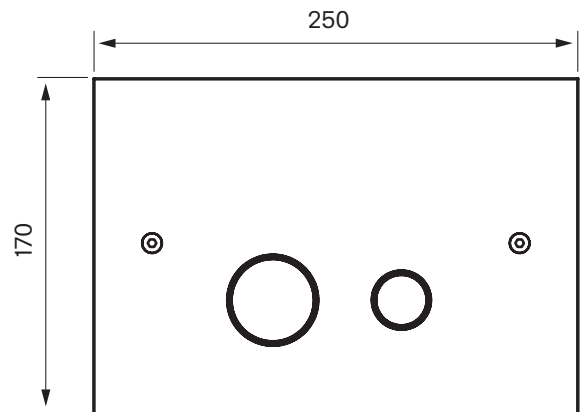

Tapwell

Drift & Underhåll

DUO 112

Spolknapp. Passar till Geberits WC- element, 112 cm höga.

Art.Nr:

Krom **9418550**

Mässing **9418572**

Koppar **9418753**